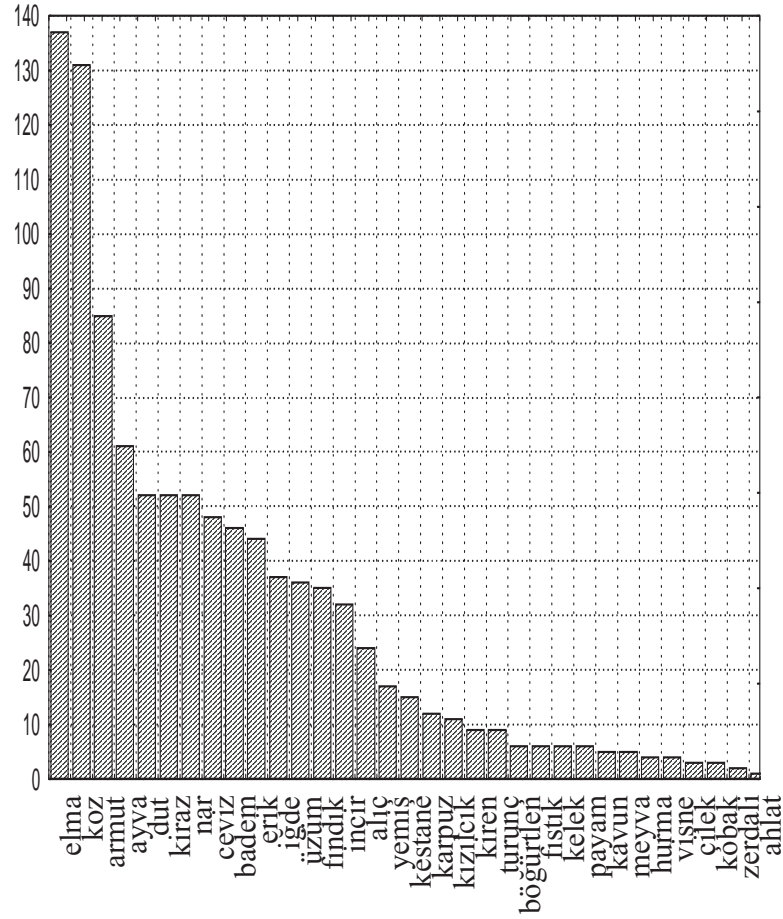

Türkiye’de Meyvelerden Yararlanılarak Verilen Yer

Yemişli Batman	Yemişdere Tunceli	Yemişlik Rize	Yemişli Ordu
Yemişli Rize	Yemişli Kastamonu	Karayemiş Rize	Yemişli Trabzon
			Yemişlik Van

ZERDALI

Zerdali Adana	Zerdalilik Çanakkale

* İlçeleri gösterir, ** Bucakları gösterir